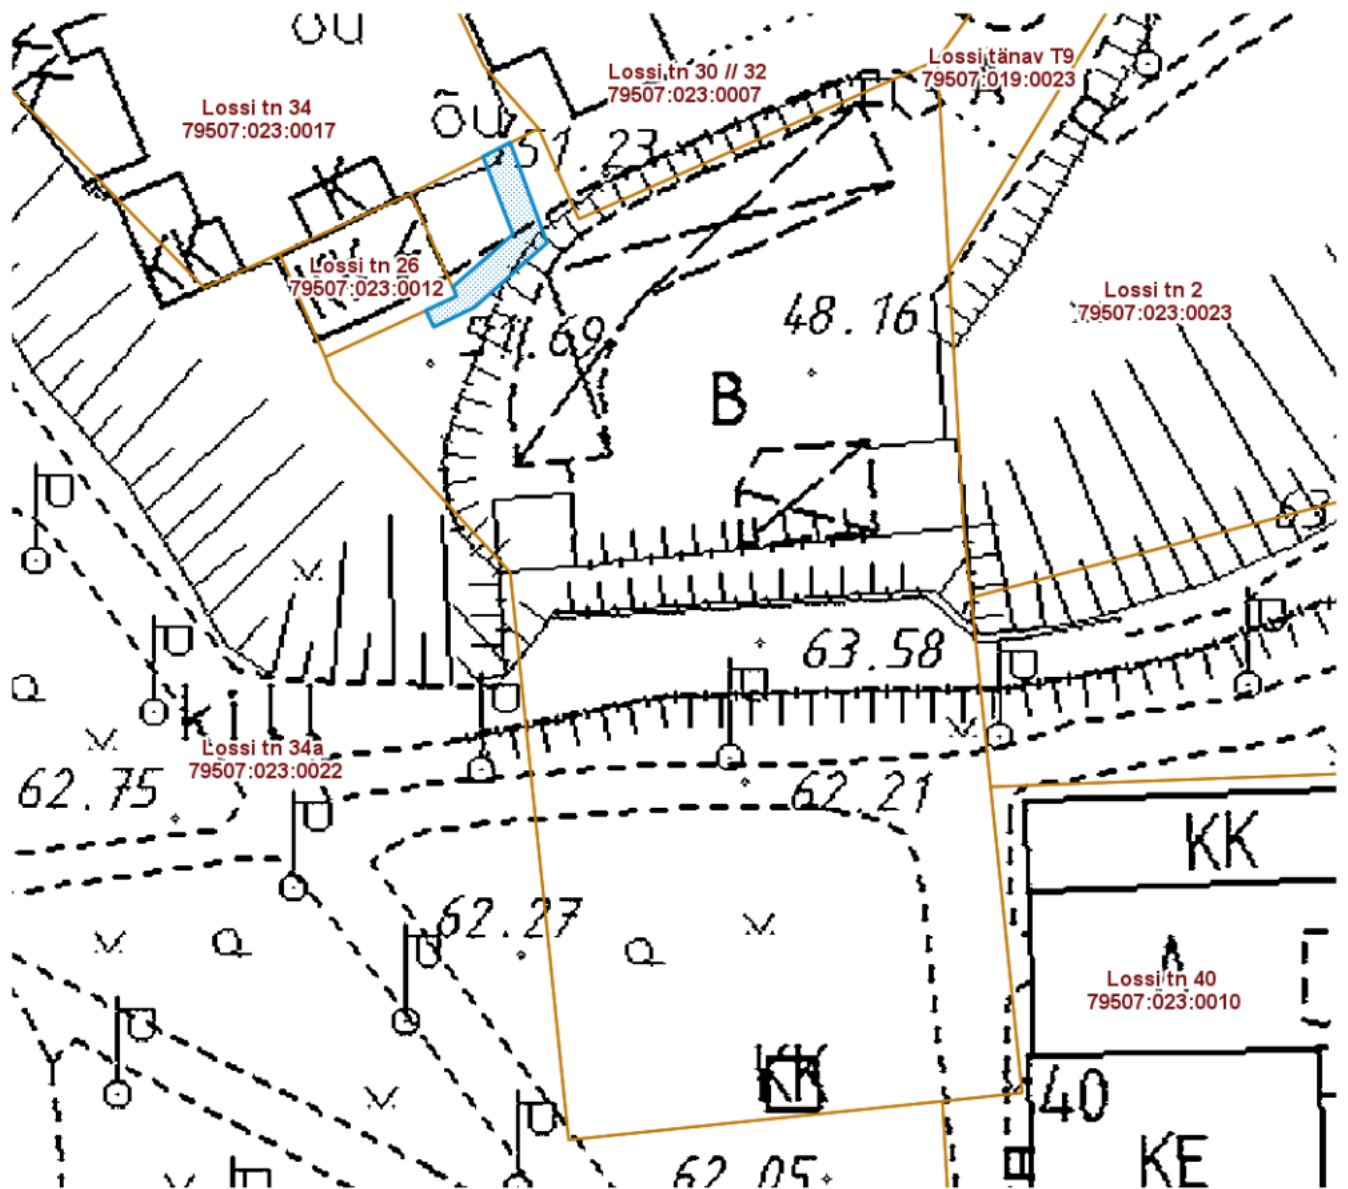

ISIKLIKU KASUTUSÕIGUSEGA KOORMATAVA
ALA SKEEM

Lossi tn 28 (79507:023:0006)

M 1 : 500

— Isikliku kasutusõigusega seatav
maa-ala 27 m²
(0,4 kV maakaabelliin)

Nr	X	Y
1	6474217.87	659005.49
2	6474216.95	659003.69
3	6474211.81	659005.67
4	6474208.35	659001.70
5	6474207.74	659001.94
6	6474206.79	658999.90
7	6474205.70	659000.43
8	6474207.00	659003.13
9	6474211.26	659007.92